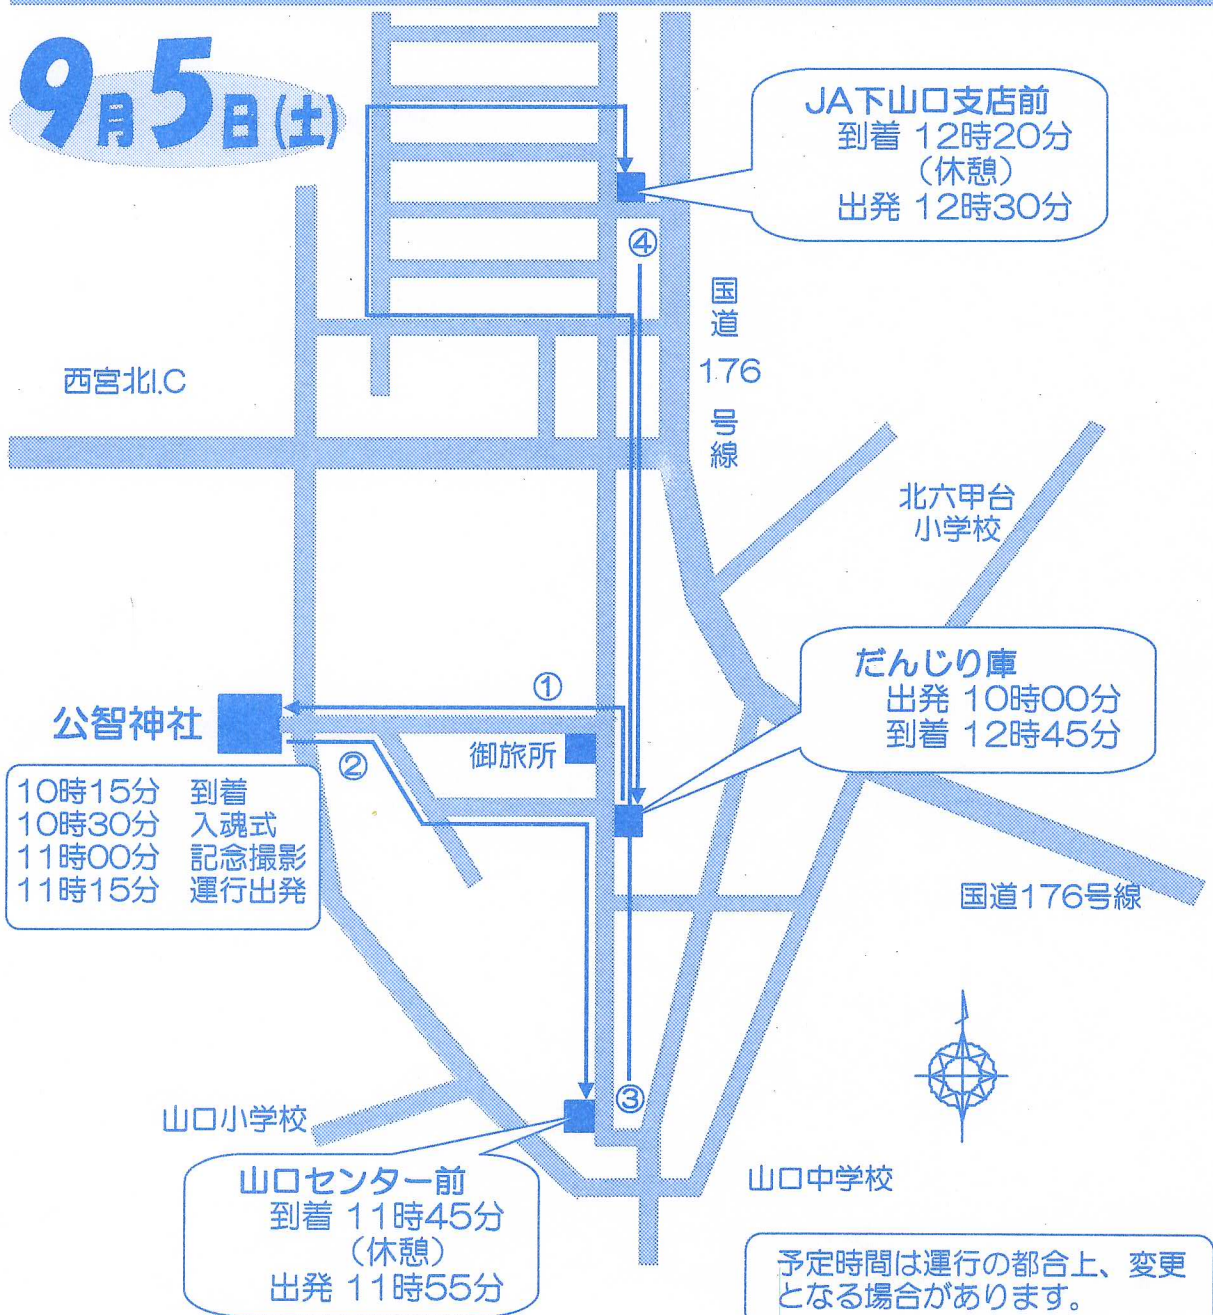

宮本だんじり会

みやもとだより

【発行】
宮本だんじり会

平成27年8月12日

号外版

改修された下山口の小だんじり

お披露目運行ルート

至吉川

中国縦貫自動車道

至宝塚

9月5日(土)

JA下山口支店前
 到着 12時20分
 (休憩)
 出発 12時30分

だんじり庫
 出発 10時00分
 到着 12時45分

10時15分 到着
 10時30分 入魂式
 11時00分 記念撮影
 11時15分 運行出発

山口センター前
 到着 11時45分
 (休憩)
 出発 11時55分

予定時間は運行の都合上、変更
 となる場合があります。