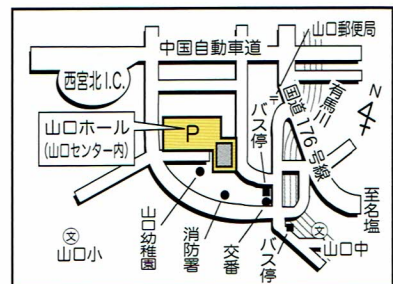

ミュージカルファンタジー

こうのとりが飛ぶとき

作・作曲・演出 高井良純 **ハイライトバージョン**

2020
JMA
劇団創立
50
周年

1971年、日本のこうのとりは、絶滅した。
人々は、こうのとりが再びこの大空を
舞うことを願い、こうのとりの野生復帰を
はたすまでをメルヘンチックに描く。

出演: 市民ミュージカル劇団『希望』
日本ミュージカル研究会・劇団JMA

— 出演 —
水田汐音
中島郁男
濱崎由記子
濱崎実優
関口愛維
籠谷真奈
佐藤舞衣
義 芙美香
八尾有咲
谷口由莉
藤原恵子
井上小百合
塚本芽愛
川上千佳子
寺西恵美
衛藤町実
久本慈光

— スタッフ —

振付: 加藤純一
衣装: 上松さや花
美術: 深澤 純
衣裳: 彩中昭甫
演出助手
: 上松さや花
: 高橋蘭子
: 高橋鈴花
照明: 四方正道 SSG
音響: Citrus Mind Studio
制作: 福本良一

<https://kounotori.themadia.jp>

<https://musicalkibo.themadia.jp>

Cover Design by Y. Takai

【チケット・お問合せ】

ミュージカル劇団『希望』
〒651-1413 西宮市北六甲台4-15-6
☎ 090-4649-1475 (濱崎)
☎ 090-8149-9953 (高井)
メール musicalkibo@gmail.com

2018 **8.25** (土) 13時・17時 (2回公演)
開場30分前

[入場料] 大人 2,800円 / 中学生以下 1,300円

西宮市山口ホール
〒651-1412 西宮市山口町下山口4-1-8 ☎ 078-904-2760

主催: 市民ミュージカル劇団『希望』 後援: 新聞各社申請中

阪急バス・さくらやまなみバス「山口センター前」下車すぐ

西宮山口ホール ☎ 078-904-2760
アミティホール ☎ 0798-33-3111
フレンテホール ☎ 0798-32-8660
プレラホール ☎ 0798-64-9485