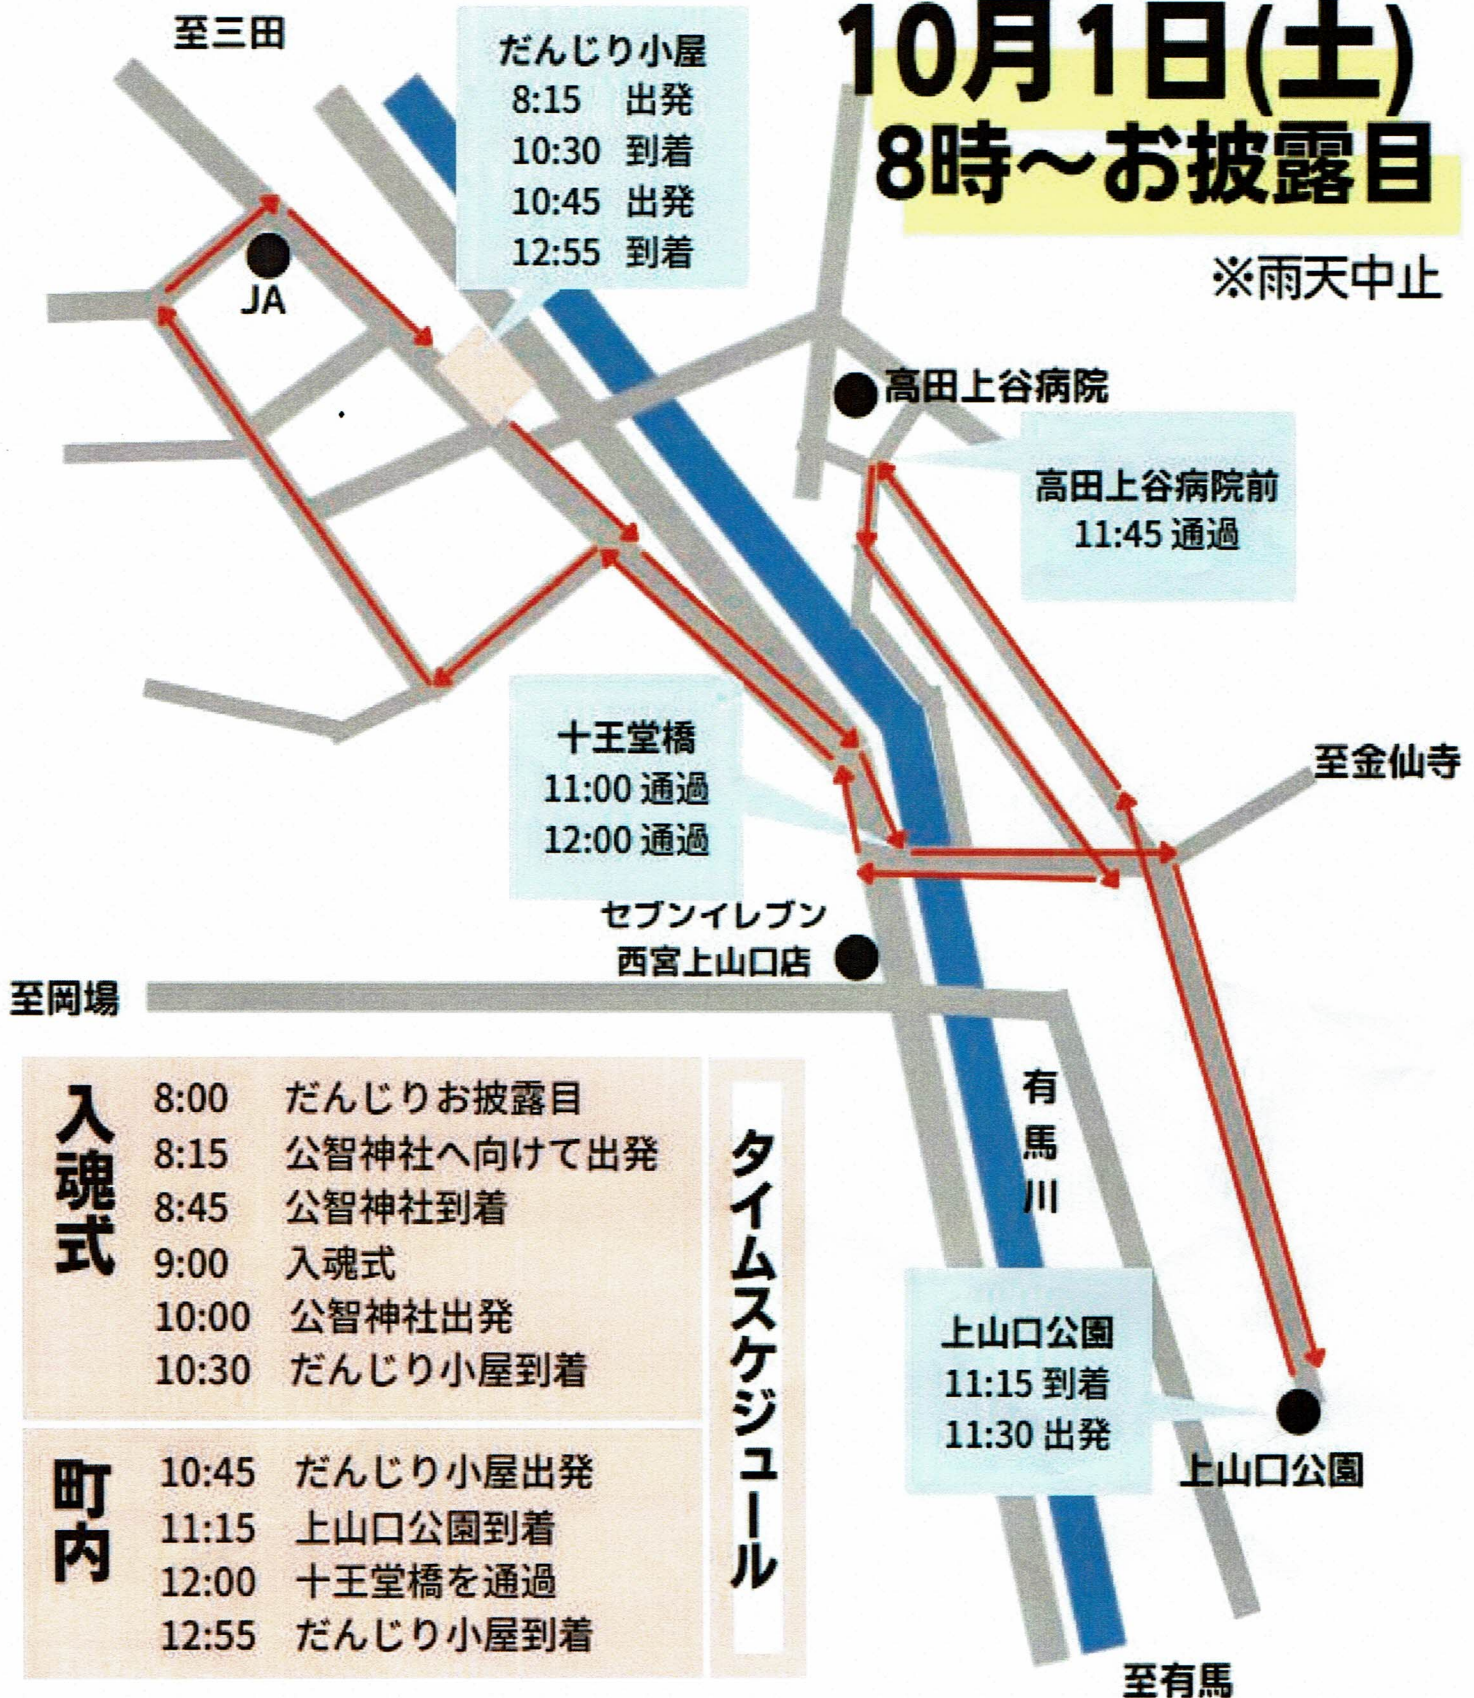

上山口檀尻保存会からのお知らせ

お披露目巡行ルート

入魂式の後、町内巡行します

10月1日(土)
8時～お披露目

※雨天中止

だんじり小屋
8:15 出発
10:30 到着
10:45 出発
12:55 到着

高田上谷病院前
11:45 通過

十王堂橋
11:00 通過
12:00 通過

上山口公園
11:15 到着
11:30 出発

入魂式

8:00 だんじりお披露目
8:15 公智神社へ向けて出発
8:45 公智神社到着
9:00 入魂式
10:00 公智神社出発
10:30 だんじり小屋到着

町内

10:45 だんじり小屋出発
11:15 上山口公園到着
12:00 十王堂橋を通過
12:55 だんじり小屋到着

タイムスケジュール

至有馬